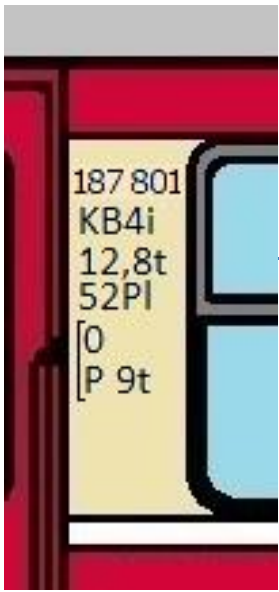

RAL 3005 Weinrot

RAL 1015 Hellelfenbein

RAL 7001 Silbergrau

RAL 9011 Graphitschwarz

RAL 9016 Verkehrsweiß

25 mm Linie unter Dachnick  
 25 mm Linie über Fensterband

Hebepunktzeichen

24V Bel