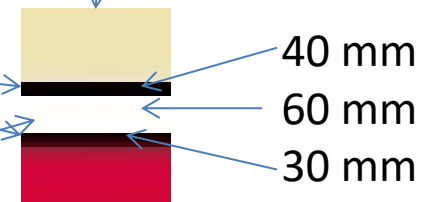

RAL 3005 Weinrot

RAL 1015 Hellelfenbein

RAL 7001 Silbergrau

RAL 9011 Graphitschwarz

RAL 9016 Verkehrsweiß

25 mm Linie unter Dachnick  
 25 mm Linie über Fensterband

Hebepunktzeichen

24V Bel