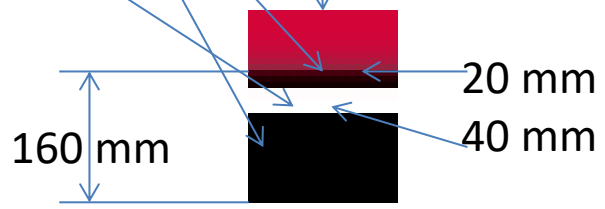

RAL 3005 Weinrot

RAL 1015 Hellelfenbein

RAL 7001 Silbergrau

RAL 9011 Graphitschwarz

RAL 9016 Verkehrsweiß

25 mm Linie unter Dachnick  
 25 mm Linie über Fensterband

Hebepunktzeichen

24V Bel