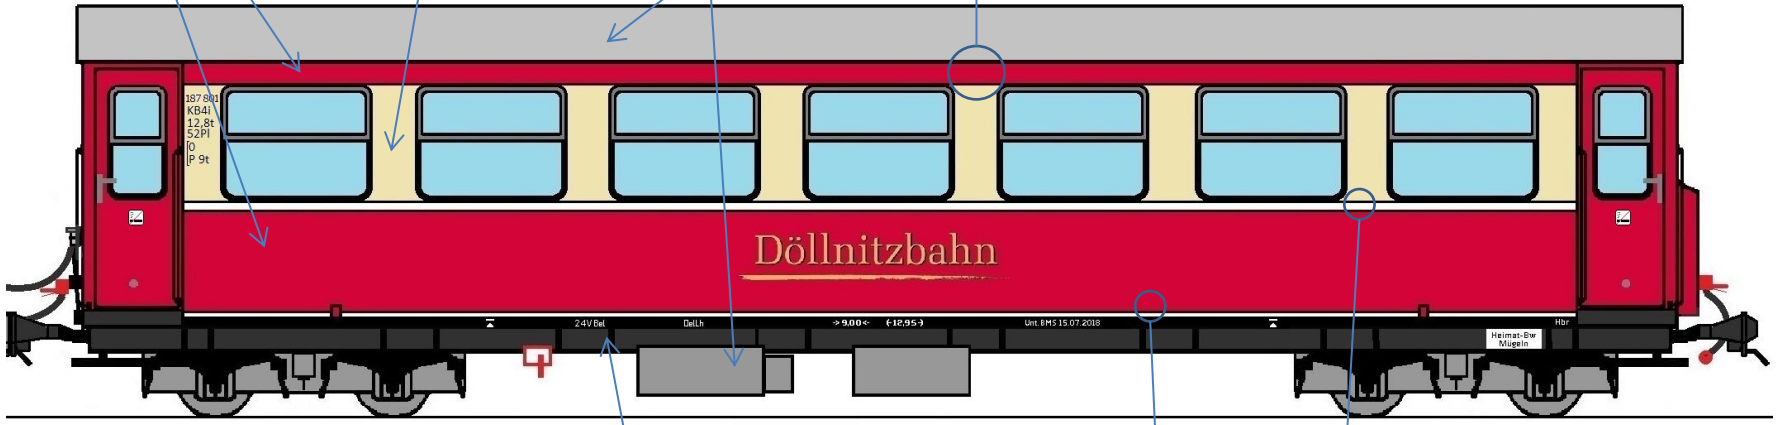

RAL 3005 Weinrot

RAL 1015 Hellelfenbein

RAL 7001 Silbergrau

RAL 9011 Graphitschwarz

RAL 9016 Verkehrsweiß

25 mm Linie unter Dachnick  
 25 mm Linie über Fensterband

Hebepunktzeichen

24V Bel